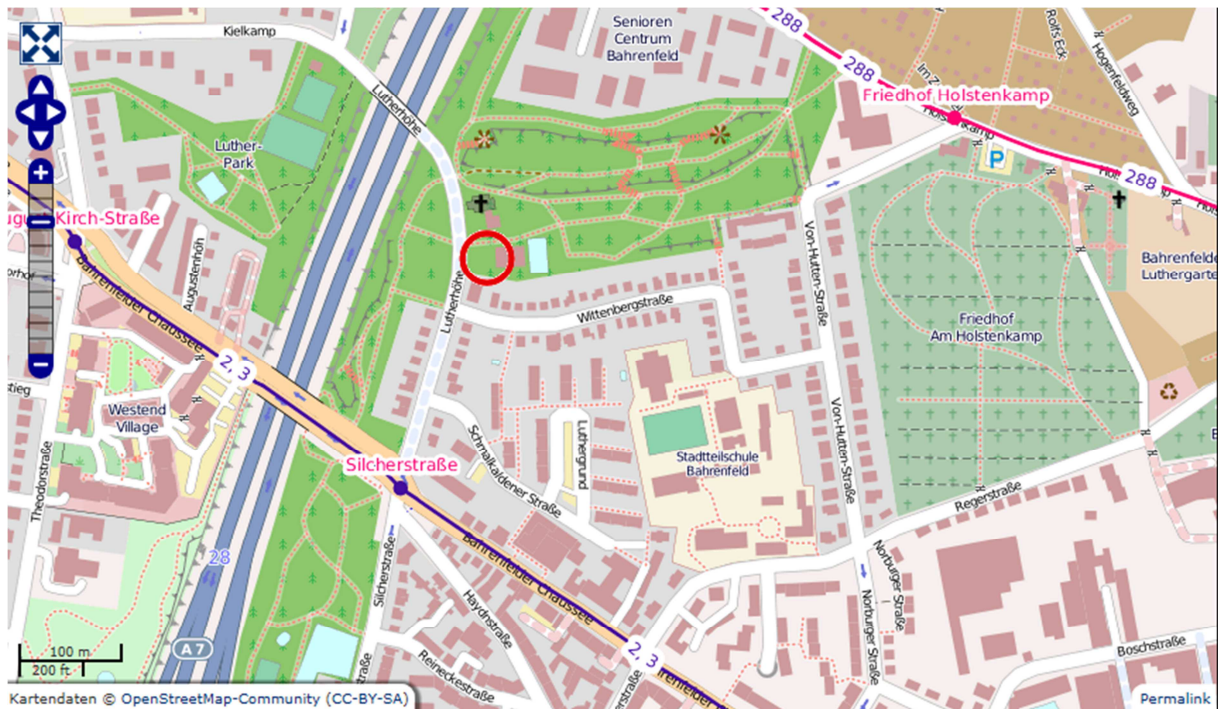

Les liens afférents figurent sur notre page d'accueil.

Plan d'accès :

Luthergemeinde Hamburg-Bahrenfeld

Lutherhöhe 22

22761 Hamburg

Cette carte a été dressée avec les données du projet OpenStreetMap (OSM).

Station de bus Silcherstraße (ligne de métrobus M 2, M 3)